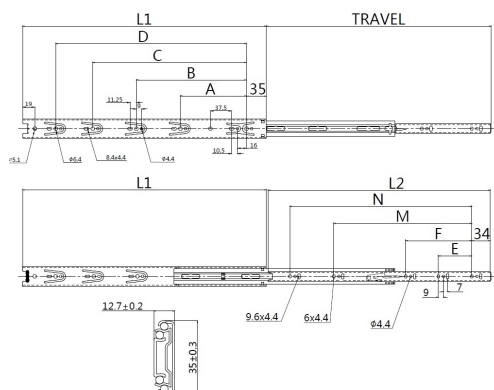

PRODUCT SHEET

Description:

Drawer Slide NJ3600, 350mm Full Extension, Zinc Plated

Item number:

16.13.192-1

| Units | Box | Carton | HS Code | Barcode |
|-------|-----|--------|------------|--|
| Pair | 1 | 20 | 8302420090 |  |
| | | | | 5704866106542 |

| L1 | L2 | TRAVEL | A | B | C | D | E | F | M | N |
|-----|-----|--------|-----|-----|-----|-----|-----|-----|-----|-----|
| 250 | 245 | 250 | 128 | \ | \ | \ | 192 | \ | \ | \ |
| 300 | 295 | 300 | 128 | 224 | \ | \ | 242 | \ | \ | \ |
| 350 | 345 | 350 | 128 | 224 | \ | \ | 128 | 292 | \ | \ |
| 400 | 395 | 400 | 128 | 224 | 320 | \ | 128 | 342 | \ | \ |
| 450 | 445 | 450 | 128 | 224 | 352 | \ | 128 | 320 | 392 | \ |
| 500 | 495 | 500 | 128 | 224 | 352 | 416 | 128 | 192 | 352 | 442 |
| 550 | 545 | 550 | 128 | 224 | 352 | 447 | 128 | 224 | 416 | 492 |
| 600 | 595 | 600 | 128 | 224 | 352 | 512 | 128 | 224 | 416 | 542 |
| 650 | 645 | 600 | 128 | 224 | 352 | 544 | 128 | 224 | 416 | 592 |
| 700 | 695 | 600 | 128 | 224 | 384 | 576 | 128 | 224 | 448 | 642 |